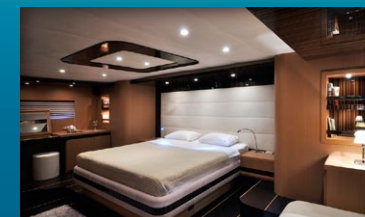

KREMA Group