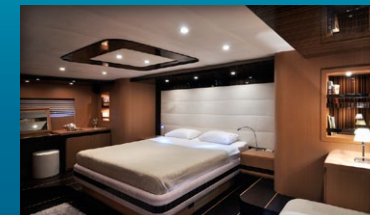

KREMA Group